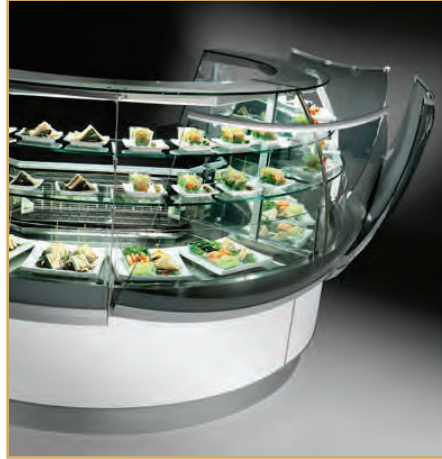

Коллекция витрин

Серия MIX

Универсальные витрины для встраивания в барные стойки. В линейке представлены: тепловые, холодильные, для мороженого, нейтральные, мармиты, для хлеба и пиццы.

Варианты исполнения:

- Высоким гнутым стеклом — MIX VAC
- Высоким прямым стеклом — MIX VAD
- Низким прямым стеклом — MIX VBD

Возможные размеры: 100 см, 125 см, 150 см, 200 см и угловая 90.

В 2000 году компания IFI по праву вошла в мир оборудования для мороженого со своими новыми технологиями и стилем. И за короткое время, предлагая самый широкий модельный ряд, стала ведущим производителем в мире в этом направлении.

Стойки барные SIFA (Италия)

Передовые технологии, высокая эстетичность, многофункциональность и соответствие европейским техническим нормам позволяют продукции SIFA успешно конкурировать на международном рынке. Модели фабрики SIFA отличает оригинальный дизайн и продуманная технология. В линейку стандартных модулей входят нейтральные, охлаждаемые, встроенные морозильные, специальные модули для кофемашины и пивных башен и др. Стойки индивидуально моделируются благодаря угловым модулям, в которые также можно встраивать оборудование. Таким образом, благодаря отлично разработанной модульной системе, можно сформировать барные стойки различной конфигурации, укомплектованные самым разнообразным и широким набором встроенного оборудования. Барные стойки SIFA - стойки высокого класса. Они достойны самых уважаемых заведений.