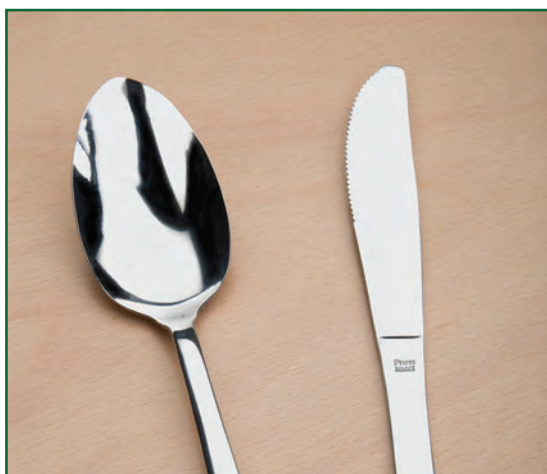

Серия Cambridge

толщина 2 мм

Вилка столовая Cambridge
 Ложка столовая Cambridge
 Нож столовый Cambridge
 Ложка чайная Cambridge

Серия Dinner

толщина 1,8 мм

Вилка столовая Dinner
 Ложка столовая Dinner
 Нож столовый Dinner
 Ложка чайная Dinner