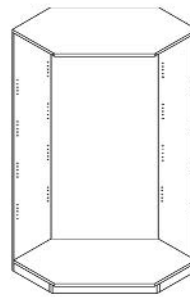

Стеллаж угловой
внутренний (корпус)
PA 50100 CI
975x975x2200