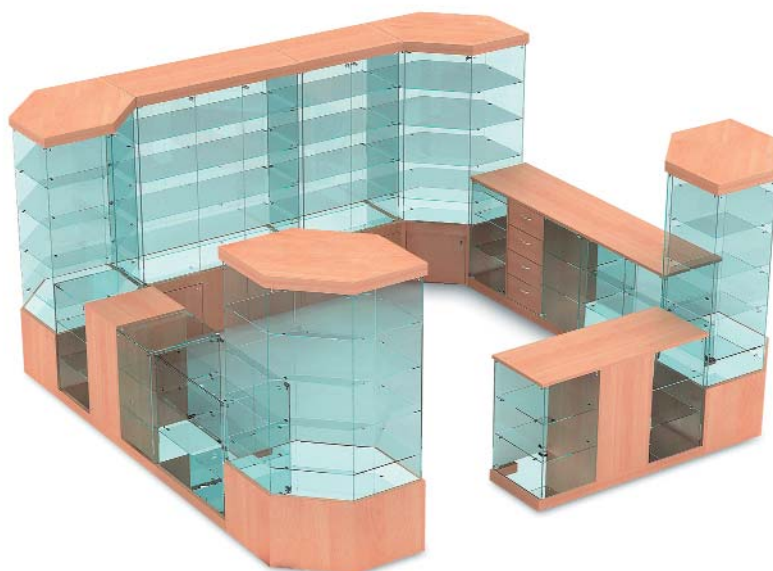

УНИВЕРСАЛЬНАЯ СЕРИЯ
LIBRETTO

ТОРГОВАЯ МЕБЕЛЬ

назначение

Серия витрин и прилавков LIBRETTO предназначена для экспозиции любых ассортиментных групп товаров и является незаменимым элементом при оборудовании магазинов.

линия прилавков

В ассортимент прилавков входят остекленные прилавки и прилавки с местом под кассу. Для защиты выставленной продукции прилавки оснащены закрывающимися на замок распашными дверцами.

линия витрин

Фризы витрин оснащены встроенными галогеновыми светильниками, что позволяет добиться достаточного освещения витрины. По желанию заказчика витрины могут быть выполнены с несущим подиумом различной высоты, при этом в конструкции может быть использован подиум-накопитель с дверками или выдвигаемыми ящиками. Для защиты выставленной продукции витрины и прилавки оснащены закрывающимися на замок распашными дверцами. Для удобства перемещения витрины в несущем подиуме предусмотрены колеса.

цветовые решения

Стандартное цветовое исполнение фриза и подиума: цвет - черный, белый, бук.
По желанию заказчика оборудование может быть изготовлено с использованием ЛДСП различной цветовой гаммы.

материалы

Основой серии LIBRETTO является стекло (толщина 6 мм), использование которого создает эффект прозрачности границ, что дает возможность визуально увеличить размеры торговой площади и позволяет покупателю рассмотреть представленную продукцию со всех сторон. Подиум и фриз витрины выполнены из высококачественного ЛДСП толщиной 18 мм.