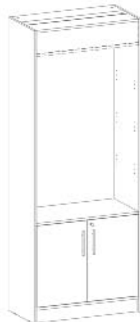

Стеллаж открытый
12 LEGATO
860x450x2200

Стеллаж угловой внутренний
13 LEGATO
1000x1000x2200

Стеллаж угловой внутренний
14 LEGATO
1000x1000x2200

Витрина угловая внутренняя
15 LEGATO
1000x1000x2200

Витрина угловая внутренняя
16 LEGATO
1000x1000x2200

СТЕЛЛАЖИ (наборные элементы)

Стеллаж
LE5090C
860x450x2200

Стеллаж-накопитель
LE 5090 CN1
860x450x2200

Стеллаж-накопитель с ящиками
LE 5090 CN2
860x450x2200

Шкаф для одежды
LE5090 S
860x450x2200

Витрина
LE5090 V
860x450x2200