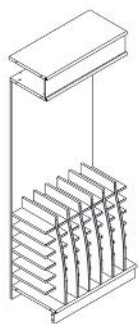

Боковина из ДСП правая
RO50220BR
25x500x2200

Боковина из ДСП центральная
RO50220BC
25x500x2200

Стеллаж пристенный с полкой из ДСП
RO5090C1
850x500x2200

Стеллаж пристенный с накопителем из ДСП
RO5090C2
 850x500x2200

Стеллаж пристенный с полками из ДСП и стекла
RO5090C3
 850x500x2200

Стеллаж угловой с полками из ДСП
RO5050CU1
 500x500x2200

Стеллаж угловой с полками из ДСП и стекла
RO5050CU2
 500x500x2200

Полка крепежная из ДСП
RO4090P1
 850x372x25