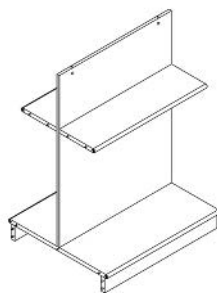

Островной модуль из ДСП высокий
RO8090G1
850x750x1250