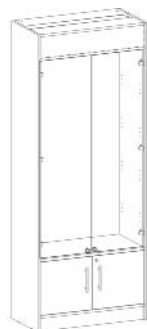

СТЕЛЛАЖИ (наборные элементы)

Стеллаж
LE5090C
860x450x2200

Стеллаж-накопитель
LE 5090 CN1
860x450x2200

Стеллаж-накопитель с ящиками
LE 5090 CN2
860x450x2200

Шкаф для одежды
LE5090 S
860x450x2200

Витрина
LE5090 V
860x450x2200

Полка (ДСП)
LE 01 P
824x407

Полка (стекло)
LE 01 PS
816x403

Двери (стекло)
для стеллажа-накопителя
LE 01 DS
408x1243

Панель для фриза
без освещения товара
LE 03 F
824x448

Панель для фриза
с освещением товара
LE 04 F
824x448