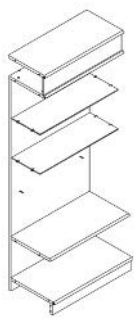

Боковина из ДСП правая
RO50220BR
25x500x2200

Боковина из ДСП центральная
RO50220BC
25x500x2200

Стеллаж пристенный с полкой из ДСП
RO5090C1
850x500x2200

Стеллаж пристенный с накопителем из ДСП
RO5090C2
 850x500x2200

Стеллаж пристенный с полками из ДСП и стекла
RO5090C3
 850x500x2200

Стеллаж угловой с полками из ДСП
RO5050CU1
 500x500x2200

Стеллаж угловой с полками из ДСП и стекла
RO5050CU2
 500x500x2200

Полка крепежная из ДСП
RO4090P1
 850x372x25