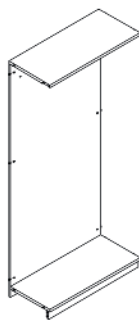

Стеллаж (корпус)
PA 50100 C
975x450x2200