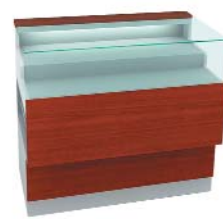

Прилавок высокий ступенчатый с освещением, со стеклянным верхом (гнутое стекло)
08 PASSAGE
1000x600x1140

Прилавок прямой с освещением, со стеклянным верхом (клееное стекло)
12 PASSAGE
1000x600x900