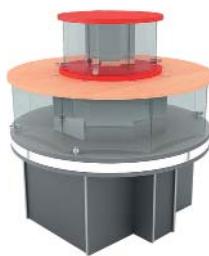

Витрина демонстрационная островная
F120R
1200x1265